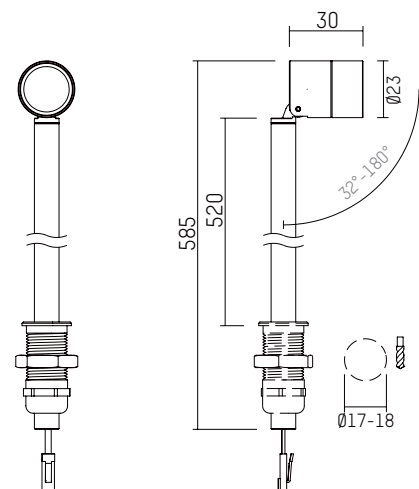

Produktvarianten Products variants

Maße Dimensions

Strahler ak.tina
Spotlight ak.tina

Deckeneinbauleuchte ak.tina
Recessed downlight ak.tina

Standstrahler ak.tina top
Pole spotlight ak.tina top

Zubehör und Ausführungen Accessories and Versions

Anschlussschema Connection scheme

Lumenbereich Lumen range

ak.tina	Leistung (W)	min. Lichtstrom	max. Lichtstrom
ak.tina	Power (W)	min. luminous flux	max. luminous flux
ak.tina	2 W	130 lm	260 lm

Technische Eigenschaften Technical characteristics

Produktsegment product segment	Strahler, Deckeneinbauleuchte, Standstrahler spotlight, recessed luminaire, pole spotlight
Leuchtmittel lamp	LED
Lichtverteilung light distribution	Rotationssymmetrisch, oval flood rotation symmetrical, oval flood
Dimmung dimming	DALI, ON/OFF, 1-10 V (Amplitudendimmung, flickerfrei) (amplitude dimming, flicker-free)
Max. Umgebungstemperatur max. ambient temperature	35°C
Schutzart protection rating	IP20
Schutzklasse protection class	III
LED Lebensdauer LED lifetime	L90 / B10 (50.000h)
Farbwiedergabeindex colour rendering index	CRI > 90
Standardabweichung Farbabgleich standard deviation of colour matching	SDCM < 2
Schwenkbereich pivoting range	± 360° drehbar, ± 90° schwenkbar rotatable ± 360°, ± 90° tiltable
Befestigungssystem mounting types	Schraubbefestigung, Magnetbefestigung Mounting via screws or magnet
Farbe colour	schwarz eloxiert, silber eloxiert black anodized, silver anodized
Garantie guarantee	5 Jahre 5 years