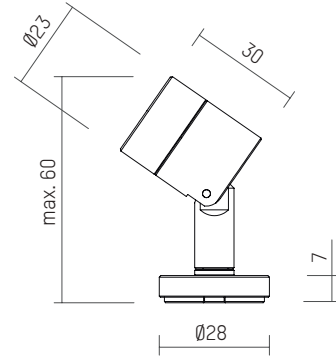

Produktvarianten Products variants

Maße Dimensions

Strahler ak.tina
Spotlight ak.tina

Deckeneinbauleuchte ak.tina
Recessed downlight ak.tina

Standstrahler ak.tina top
Pole spotlight ak.tina top

Zubehör und Ausführungen Accessories and Versions