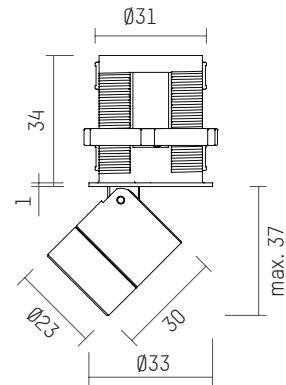

Produktvarianten Products variants

Maße Dimensions

Strahler ak.tina
Spotlight ak.tina

Deckeneinbauleuchte ak.tina
Recessed downlight ak.tina

Standstrahler ak.tina top
Pole spotlight ak.tina top

Zubehör und Ausführungen Accessories and Versions

Anschlussschema Connection scheme

Lumenbereich Lumen range

ak.tina	Leistung (W)	min. Lichtstrom	max. Lichtstrom
ak.tina	Power (W)	min. luminous flux	max. luminous flux
ak.tina	2 W	130 lm	260 lm

Technische Eigenschaften Technical characteristics