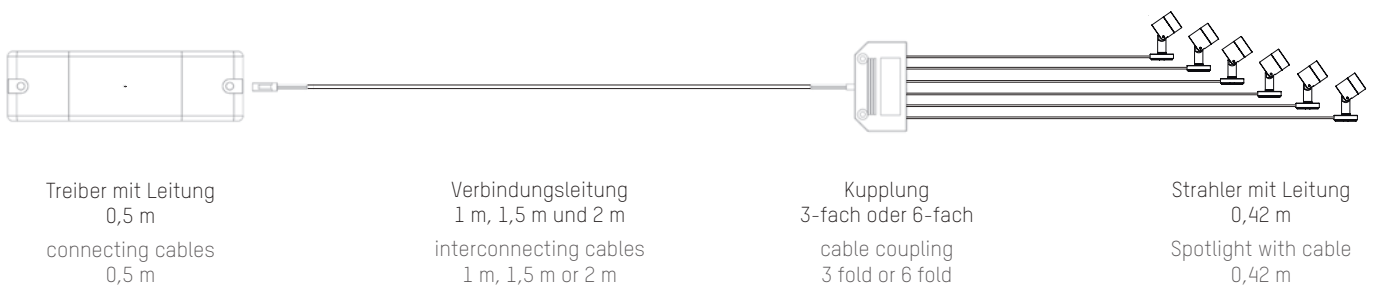

Produktvarianten Products variants

Maße Dimensions

Strahler ak.tina
Spotlight ak.tina

Deckeneinbauleuchte ak.tina
Recessed downlight ak.tina

Standstrahler ak.tina top
Pole spotlight ak.tina top

Zubehör und Ausführungen Accessories and Versions

Anschlussschema Connection scheme

Lumenbereich Lumen range

ak.tina	Leistung (W)	min. Lichtstrom	max. Lichtstrom
ak.tina	Power (W)	min. luminous flux	max. luminous flux
ak.tina	2 W	130 lm	260 lm

Technische Eigenschaften Technical characteristics

Produktsegment product segment	Strahler, Deckeneinbauleuchte, Standstrahler spotlight, recessed luminaire, pole spotlight
Leuchtmittel lamp	LED
Lichtverteilung light distribution	Rotationssymmetrisch, oval flood rotation symmetrical, oval flood
Dimmung dimming	DALI, ON/OFF, 1-10 V (Amplitudendimmung, flickerfrei) (amplitude dimming, flicker-free)
Max. Umgebungstemperatur max. ambient temperature	35°C
Schutzart protection rating	IP20
Schutzklasse protection class	III
LED Lebensdauer LED lifetime	L90 / B10 (50.000h)
Farbwiedergabeindex colour rendering index	CRI > 90
Standardabweichung Farbabgleich standard deviation of colour matching	SDCM < 2
Schwenkbereich pivoting range	± 360° drehbar, ± 90° schwenkbar rotatable ± 360°, ± 90° tiltable
Befestigungssystem mounting types	Schraubbefestigung, Magnetbefestigung Mounting via screws or magnet
Farbe colour	schwarz eloxiert, silber eloxiert black anodized, silver anodized
Garantie guarantee	5 Jahre 5 years