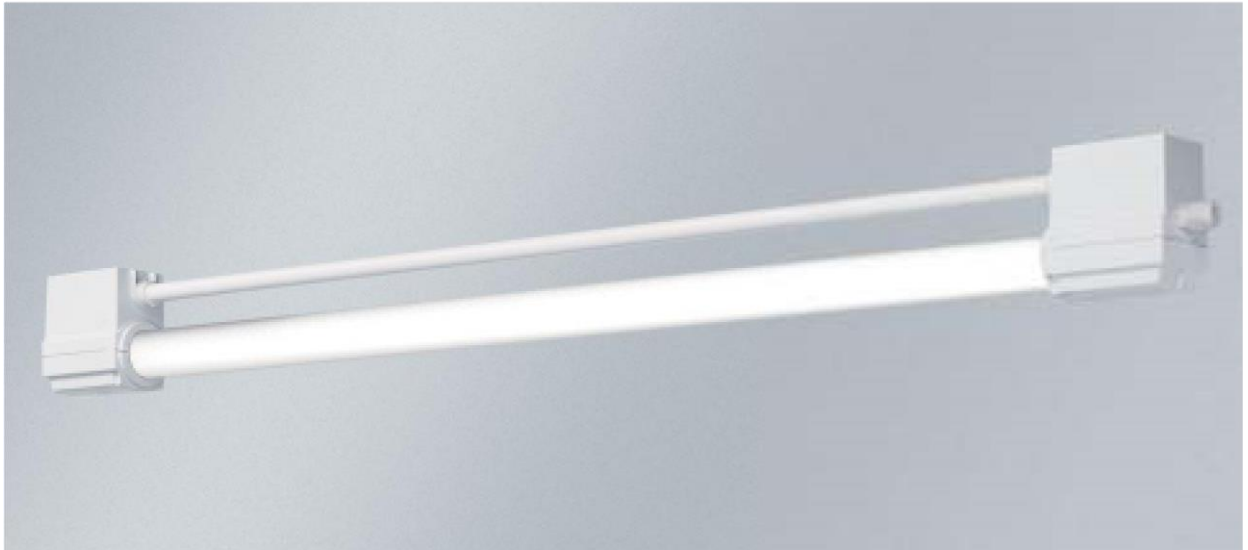

# BREMERHAVEN LED

LED

IP 65 IP 67 IP 68 1m CE V IK 09 PC

 **XARA®-Lichtsteuerung**  
[siehe Intro und Anhang B]

breitstrahlend

Leuchtmittel	Ausführung	L	B	H	a	max. Gewicht
LED	VHT, m1200	1432 mm	77 mm	129 mm	1005 mm	2,7 kg
LED	VHT, m1500	1732 mm	77 mm	129 mm	1305 mm	3,2 kg

**BREMERHAVEN LED - AUSFÜHRUNG HT**