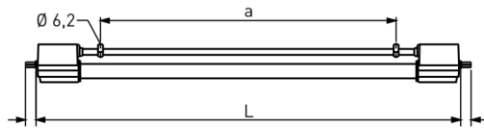

# BREMERHAVEN LED

LED

IP 65 IP 67 IP 68 1m CE V IK 09 PC

 **XARA®-Lichtsteuerung**  
[siehe Intro und Anhang B]

breitstrahlend

Leuchtmittel	Ausführung	L	B	H	a	max. Gewicht
LED	VHT, m1200	1432 mm	77 mm	129 mm	1005 mm	2,7 kg
LED	VHT, m1500	1732 mm	77 mm	129 mm	1305 mm	3,2 kg