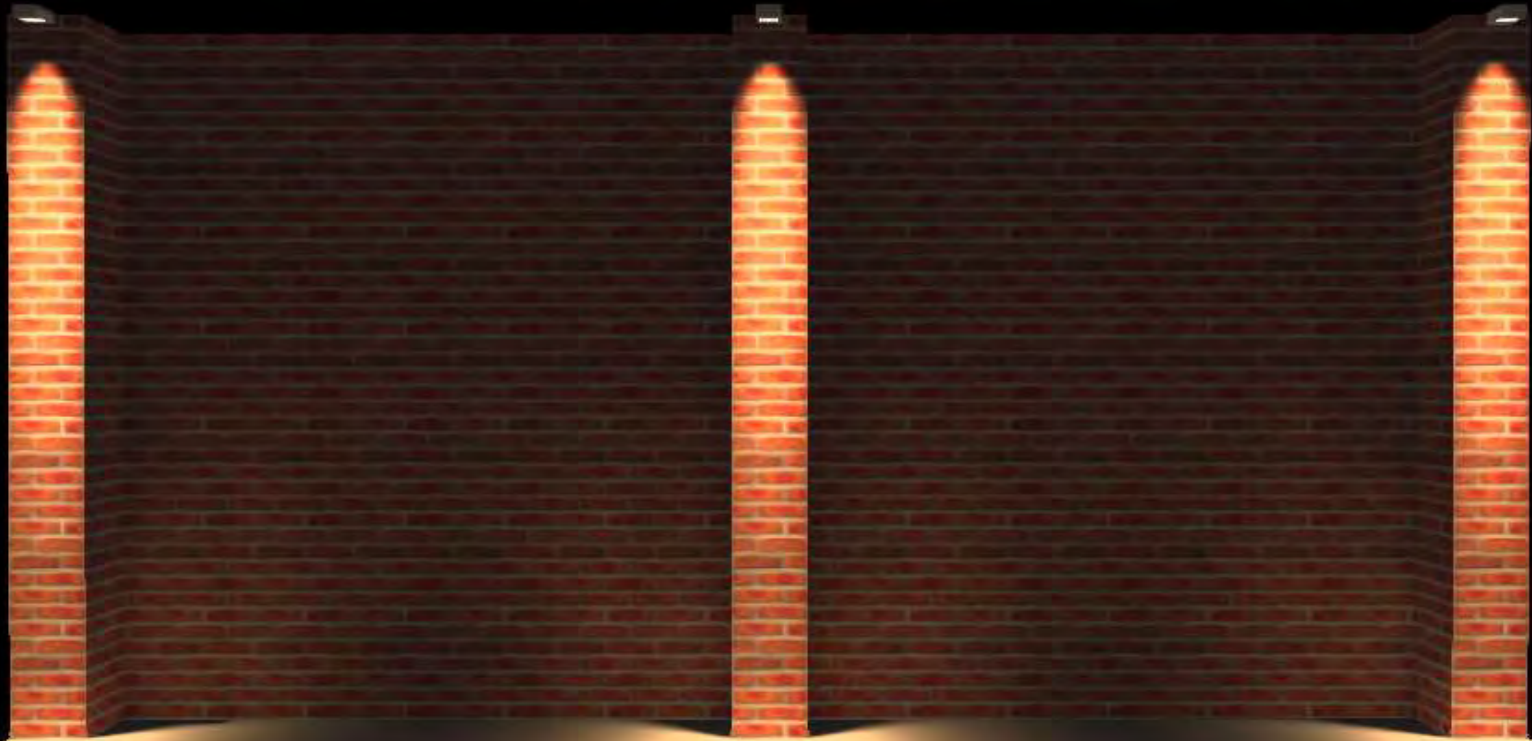

SILL

13°

Spot