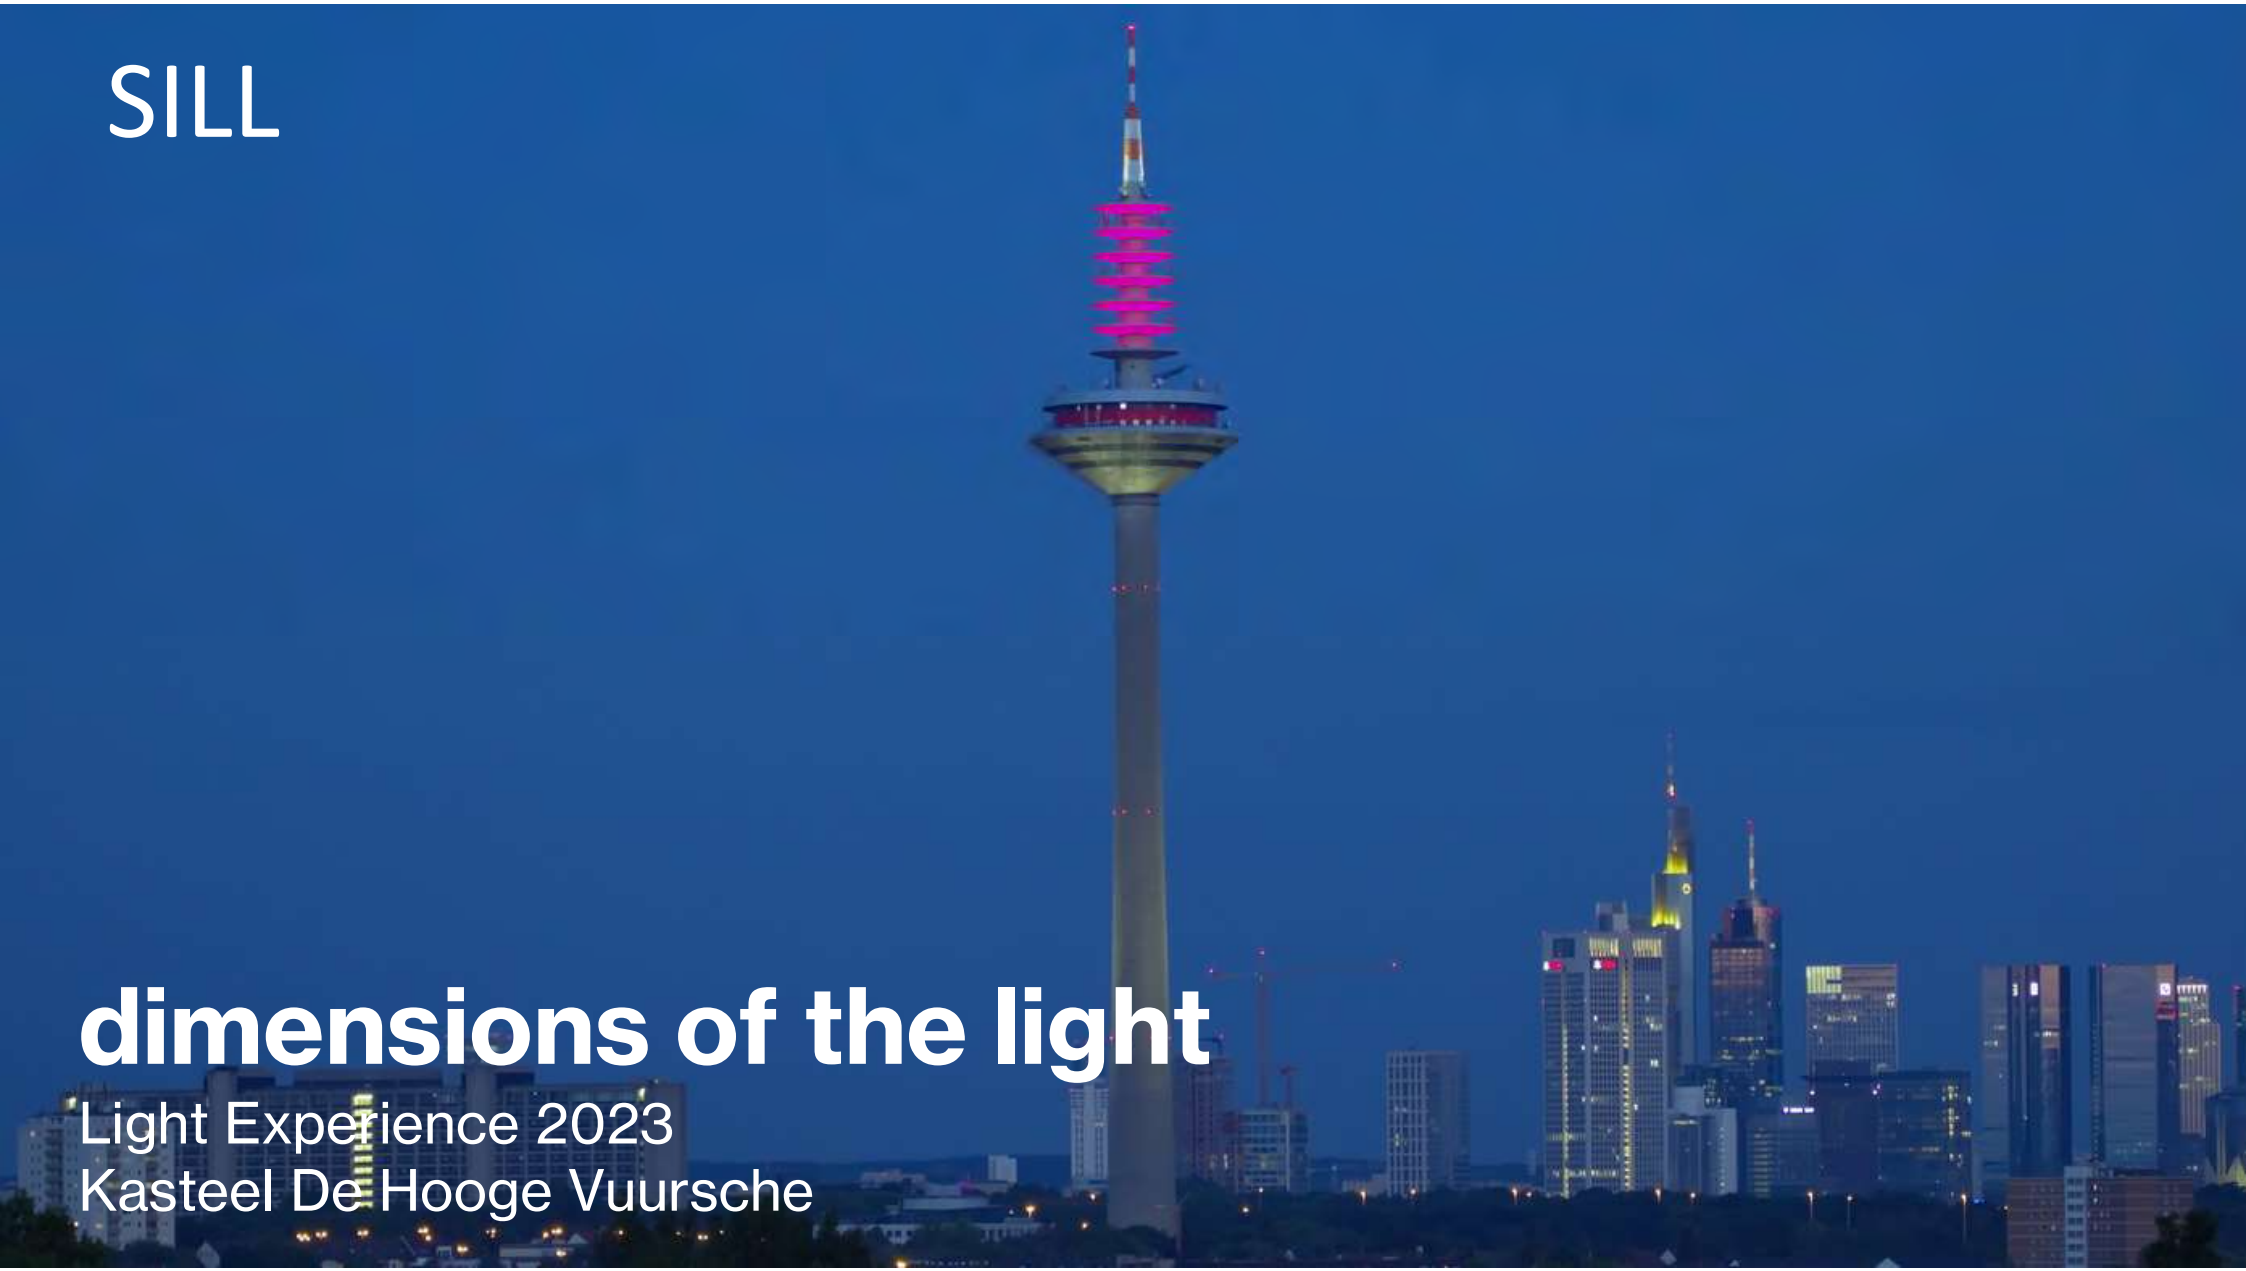

SILL

dimensions of the light

Light Experience 2023

Kasteel De Hooge Vuursche

SILL

Europaturm
Frankfurt/Main | Germany

SILL

6°