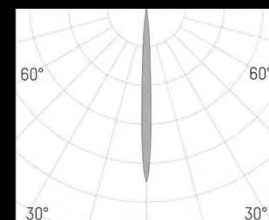

SILL

dimensions of the light

Light Experience 2023

Kasteel De Hooge Vuursche

SILL

Europaturm
Frankfurt/Main | Germany

SILL

6°

Narrow Spot

SILL

13°

Spot

SILL

22°

Medium

SILL