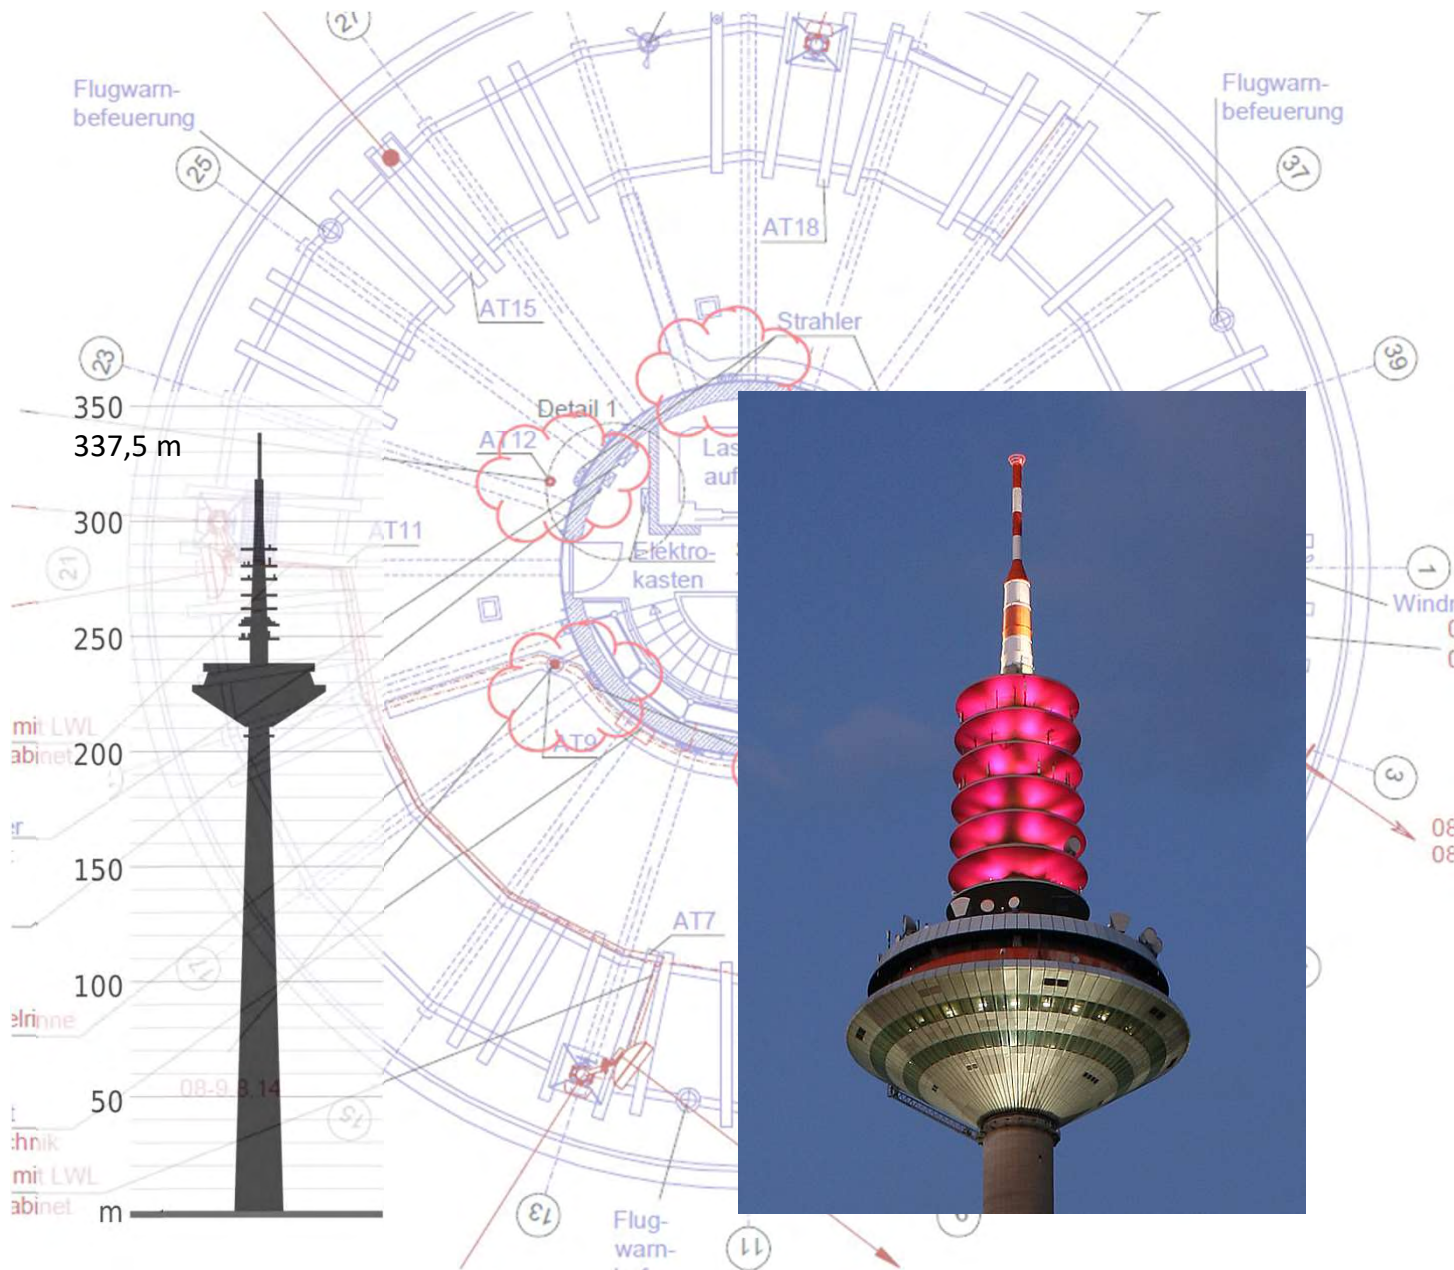

SILL

dimensions of the light

Light Experience 2023

Kasteel De Hooge Vuursche

SILL

Europaturm
Frankfurt/Main | Germany

SILL

6°

Narrow Spot

SILL

13°

Spot

SILL

22°

Medium

SILL