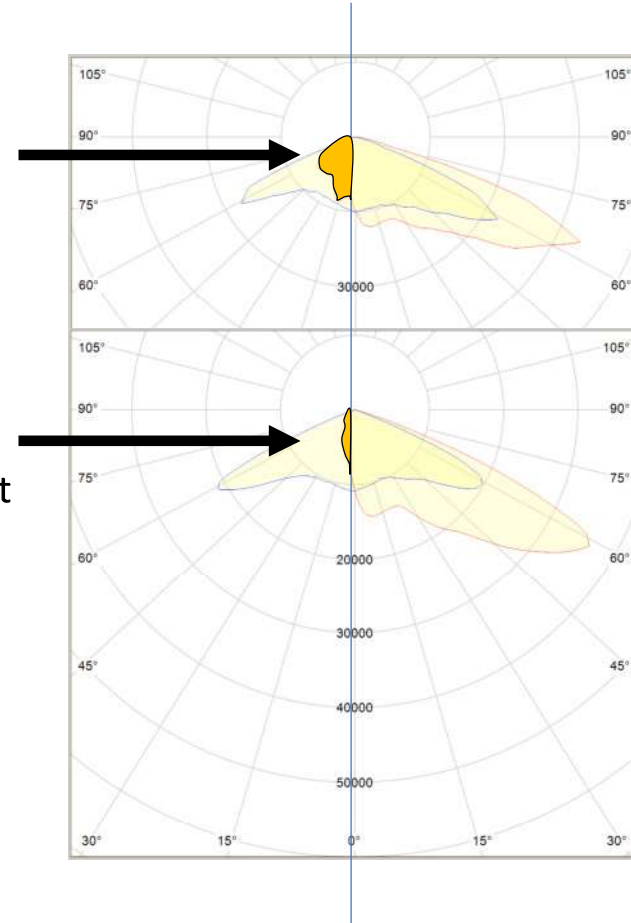

Serie 177 – Backlight Blocker

Standard

mit
Backlight
Blocker