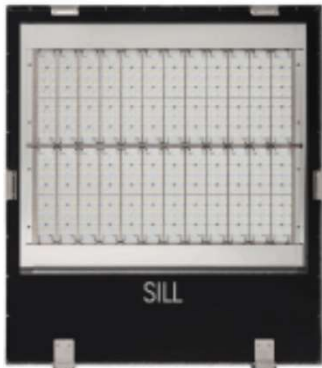

Serie 177 – Backlight Blocker

Standard

mit
Backlight
Blocker